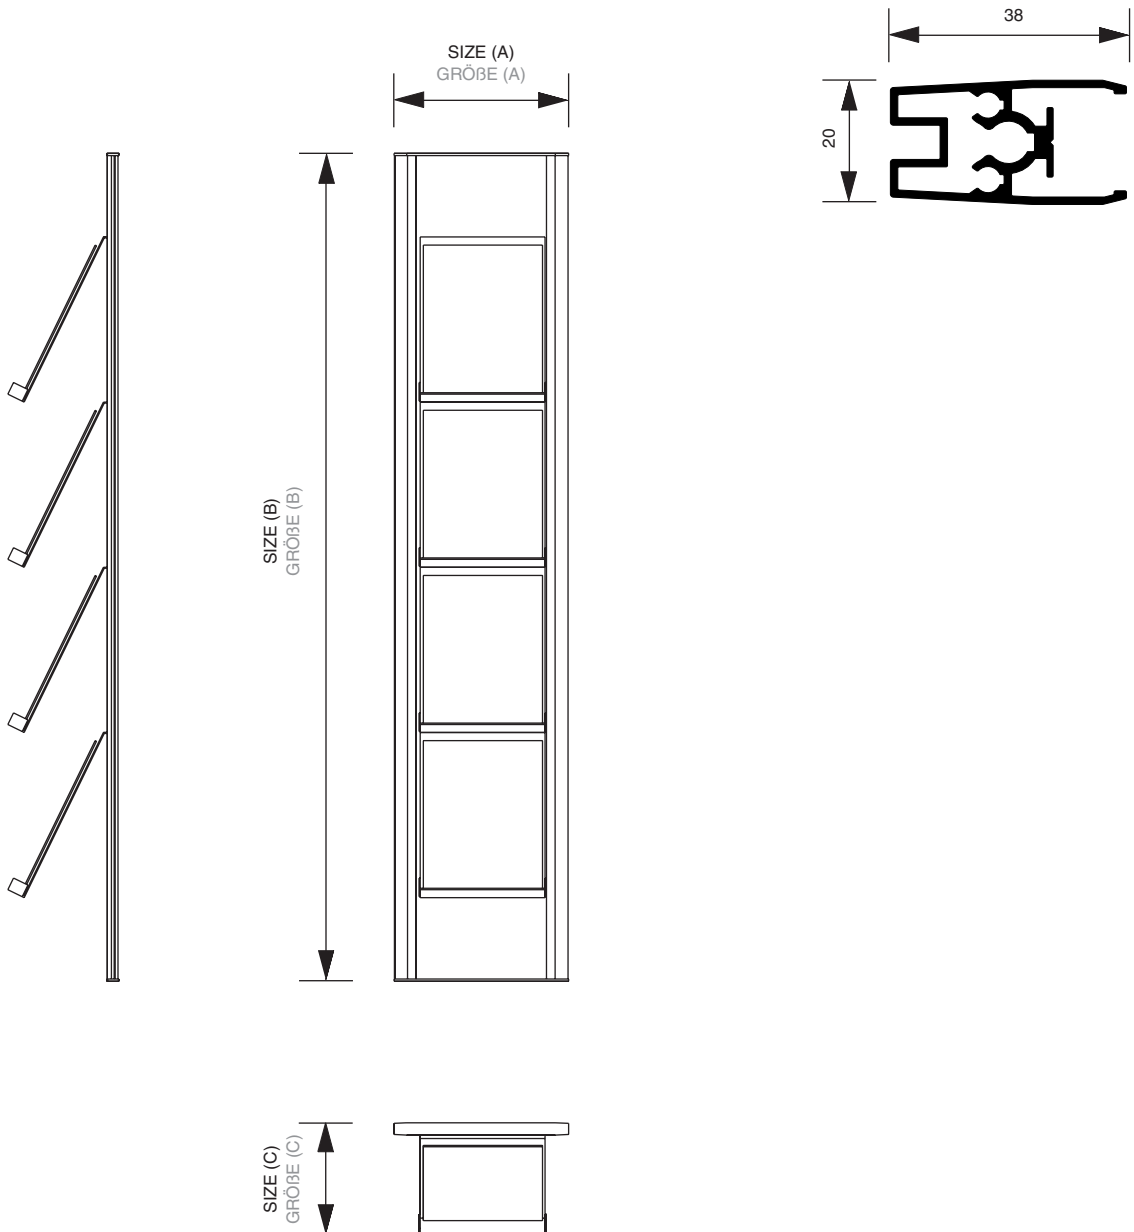

PRODUCT SHEET

Brochure Rack Wall

POSTER & LITERATURE SYSTEMS > LEAFLET & CATALOGUE HOLDERS